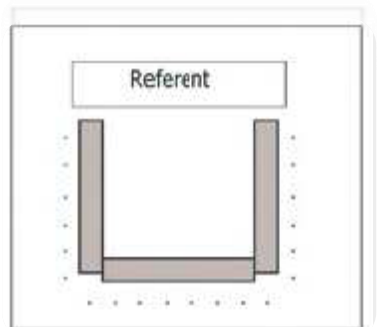

BESTUHLUNGSMÖGLICHKEITEN

gültig ab 1. Januar 2023

Seite 1 von 2

REIHENBESTUHLUNG

Saal 1&2	100 Personen / 200m ²
Saal 1	60 Personen / 100m ²
Saal 2	60 Personen / 100m ²
Saal 3	48 Personen / 75m ²
Saal 4	40 Personen / 68m ²
Saal 5	24 Personen / 50m ²
Saal 6	60 Personen / 100m ²
Saal 8	24 Personen / 50m ²
Saal 9	40 Personen / 70m ²

SEMINARBESTUHLUNG

Saal 1&2	100 Personen / 200m ²
Saal 1	50 Personen / 100m ²
Saal 2	50 Personen / 100m ²
Saal 3	24 Personen / 75m ²
Saal 4	24 Personen / 68m ²
Saal 5	20 Personen / 50m ²
Saal 6	50 Personen / 100m ²
Saal 8	20 Personen / 50m ²
Saal 9	24 Personen / 70m ²

KONZERTBESTUHLUNG

Saal 1&2	200 Personen / 200m ²
Saal 1	100 Personen / 100m ²
Saal 2	100 Personen / 100m ²
Saal 3	50 Personen / 75m ²
Saal 4	40 Personen / 68m ²
Saal 5	30 Personen / 50m ²
Saal 6	80 Personen / 100m ²
Saal 8	30 Personen / 50m ²
Saal 9	40 Personen / 70m ²

U-FORM

Saal 1&2	60 Personen / 200m ²
Saal 1	26 Personen / 100m ²
Saal 2	26 Personen / 100m ²
Saal 3	20 Personen / 75m ²
Saal 4	16 Personen / 68m ²
Saal 5	14 Personen / 50m ²
Saal 6	26 Personen / 100m ²
Saal 8	14 Personen / 50m ²
Saal 9	18 Personen / 70m ²